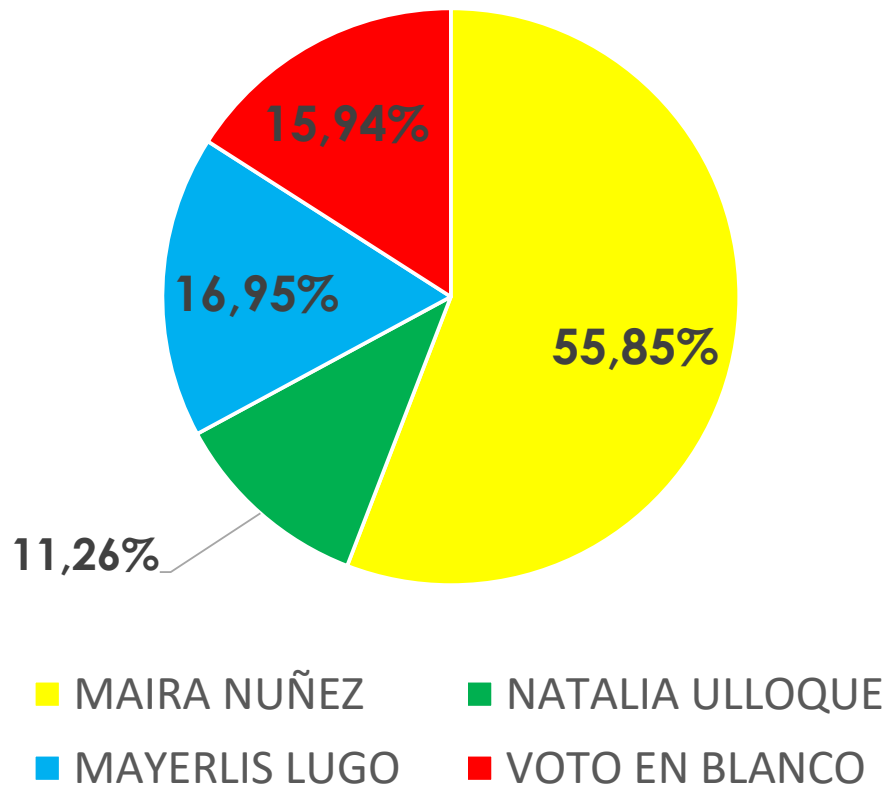

PERSONERIA

MAIRA NUÑEZ	501
NATALIA ULLOQUE	101
MAYERLIS LUGO	152
VOTO EN BLANCO	143
TOTAL VOTOS	897

RESUMEN PERSONERA