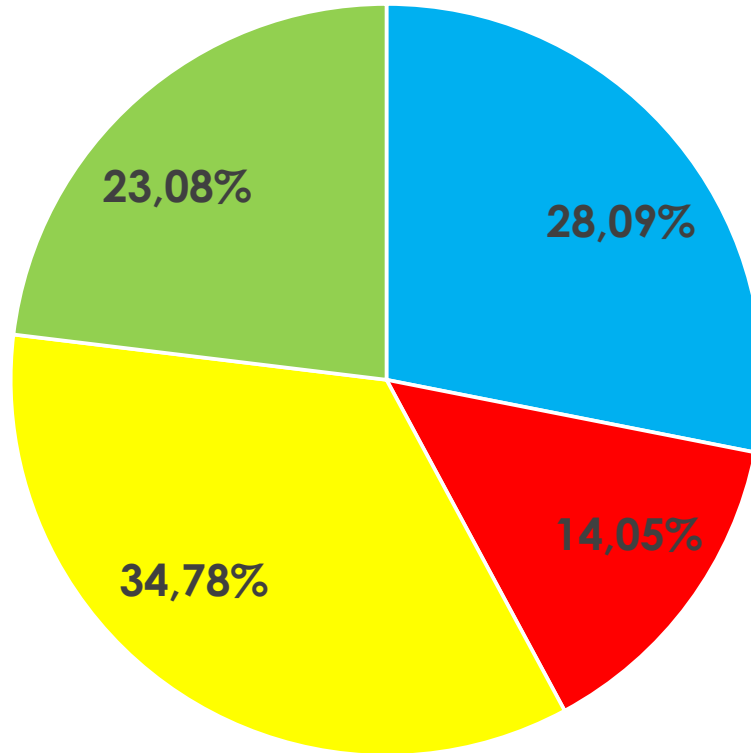

TOTAL VOTOS **897**

PERSONERIA

MAIRA NUÑEZ	501
NATALIA ULLOQUE	101
MAYERLIS LUGO	152
VOTO EN BLANCO	143
TOTAL VOTOS	897

RESUMEN PERSONERA

CONTRALORIA

MARIA CERA	252
ISABEL ARTETA	126
SAMY CORREA	312
VOTO EN BLANCO	207
TOTAL VOTOS	897

RESUMEN CONTRALORA

■ MARIA CERA

■ ISABEL ARTETA

■ SAMY CORREA

■ VOTO EN BLANCO

I.E.D. INSTITUTO TÉCNICO DE COMERCIO BARRANQUILLA

REGISTRADURIA ELECTORAL INSTITUCIONAL

GOBIERNO ESCOLAR